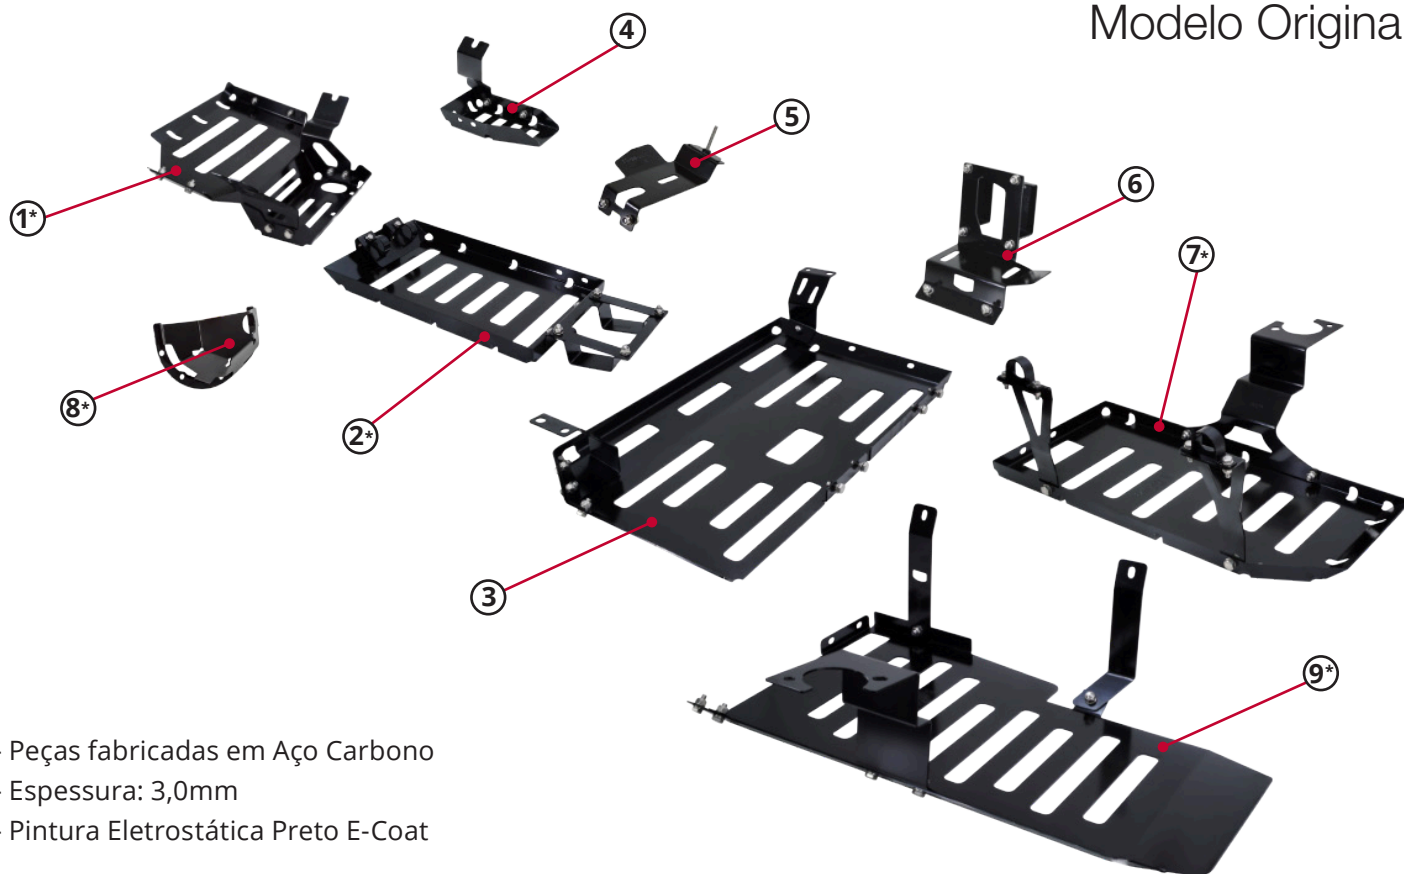

4093

Ponteira Dianteira Modelo 10
para Faroleta LD

4092

Ponteira Dianteira Modelo 10
para Faroleta LE

4018

Ponteira Traseira Modelo Original LE

4019

Ponteira Traseira Modelo Original LD

4056

Ponteira Traseira Modelo 02 LE

4057

Ponteira Traseira Modelo 02 LD

Kit de Proteções
Modelo Original

- Peças fabricadas em Aço Carbono
- Espessura: 3,0mm
- Pintura Eletrostática Preto E-Coat

N	COMPONENTES	QTD.
1*	4029 - Protetor do carter troller T4 2015 em diante	1
2*	4030 - Protetor do Câmbio Troller T4 2015 até 2020	1
3	4031 - Protetor da caixa de transferência Troller T4 2015 até 2020	1
4	4032 - Protetor do sensor dianteiro Troller T4 2015 em diante	1
5	4033 - Protetor do sensor intermediário Troller T4 2015 em diante	1
6	4034 - Protetor do Sensor Traseiro Troller T4 2015 em diante	1
7*	4035 - Protetor do Escapamento Troller T4 2015 em diante	1
8*	4036 - Protetor do diferencial dianteiro Troller T4 2015 em diante	1
9*	4038 - Protetor do Tanque Troller T4 2015 em diante	1