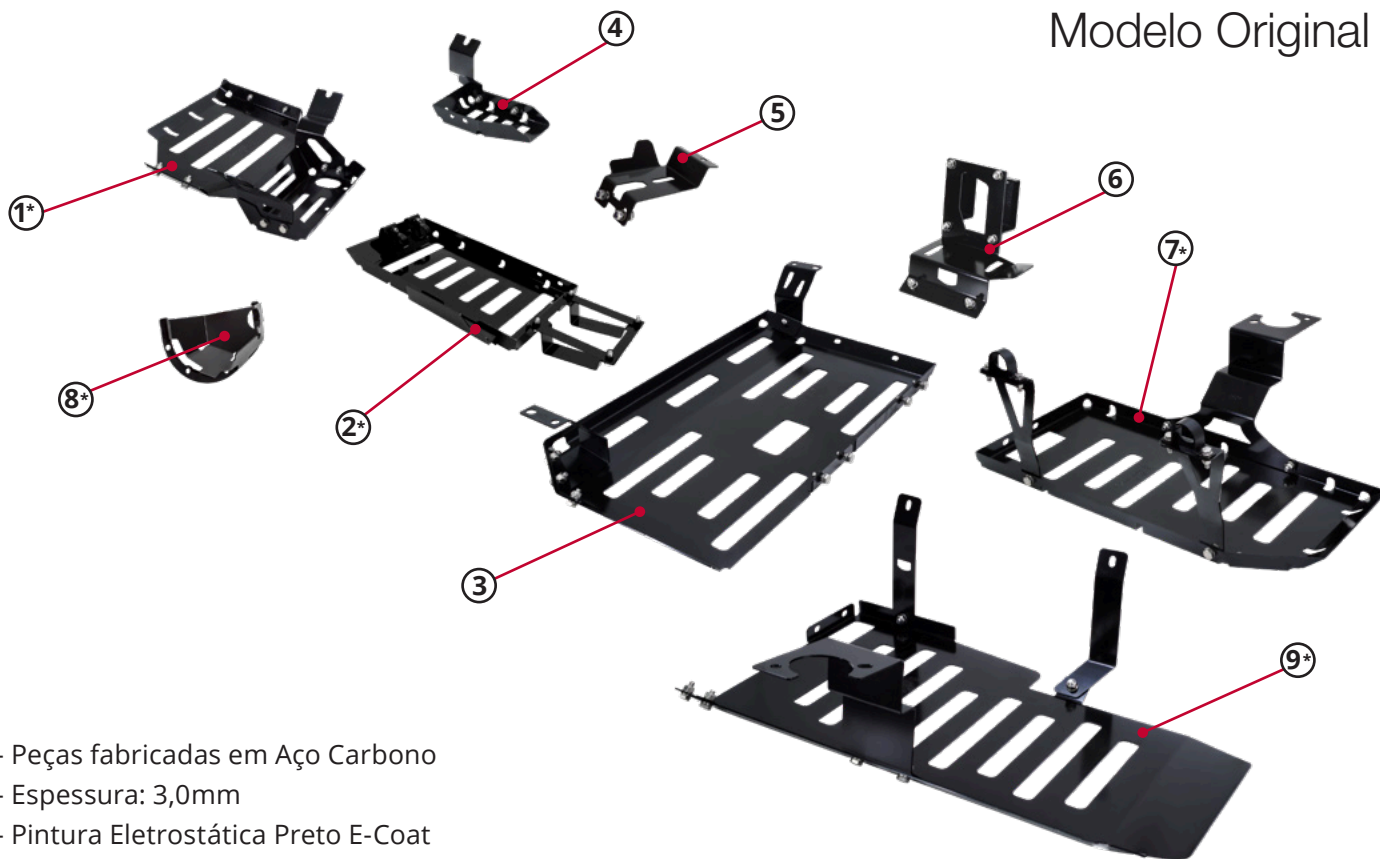

Kit de Proteções
Modelo Original

- Peças fabricadas em Aço Carbono
- Espessura: 3,0mm
- Pintura Eletrostática Preto E-Coat

N	COMPONENTES	QTD.
1*	4029 - Protetor do carter troller T4 2015 em diante	1
2*	4127- Protetor do Câmbio Troller T4 2020 em diante	1
3	4128 - Protetor da caixa de transferência Troller T4 2020 em diante	1
4	4032 - Protetor do sensor dianteiro Troller T4 2015 em diante	1
5	4141 - Protetor do sensor intermediário Troller T4 2020 em diante Met	1
6	4034 - Protetor do Sensor Traseiro Troller T4 2015 em diante	1
7*	4035 - Protetor do Escapamento Troller T4 2015 em diante	1
8*	4036 - Protetor do diferencial dianteiro Troller T4 2015 em diante	1
9*	4038 - Protetor do Tanque Troller T4 2015 em diante	1