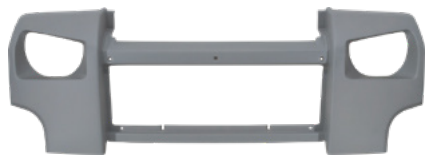

GRADES

4027
Grade Modelo 01