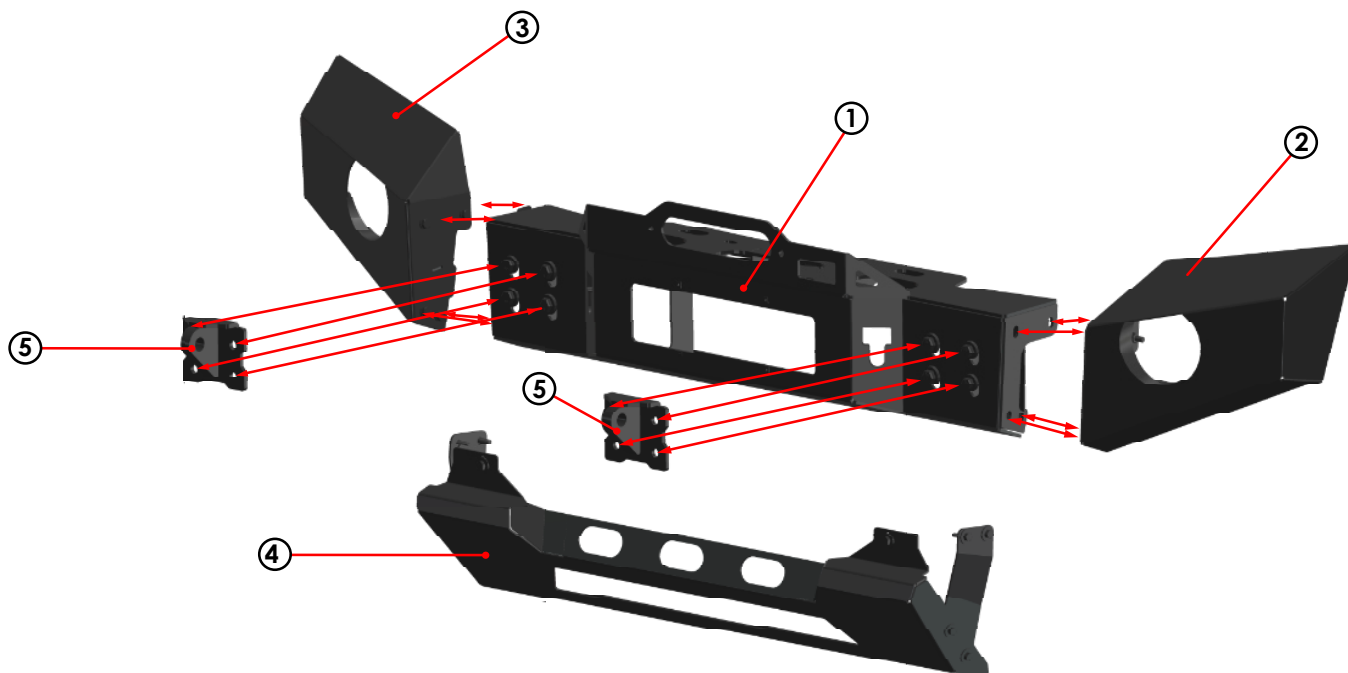

4152

Ponteira Traseira Troller 2015 Ld

4153

Parachoque Traseiro Central Inferior Troller
T4 2015

KIT PARACHOQUES

4143 - PARACHOQUE DIANTEIRO TROLLER TX4 2015 EM DIANTE

- Peças fabricadas em Aço Carbono
- Espessura: 3,0mm e 4,75mm
- Pintura Eletrostática Preto E-Coat