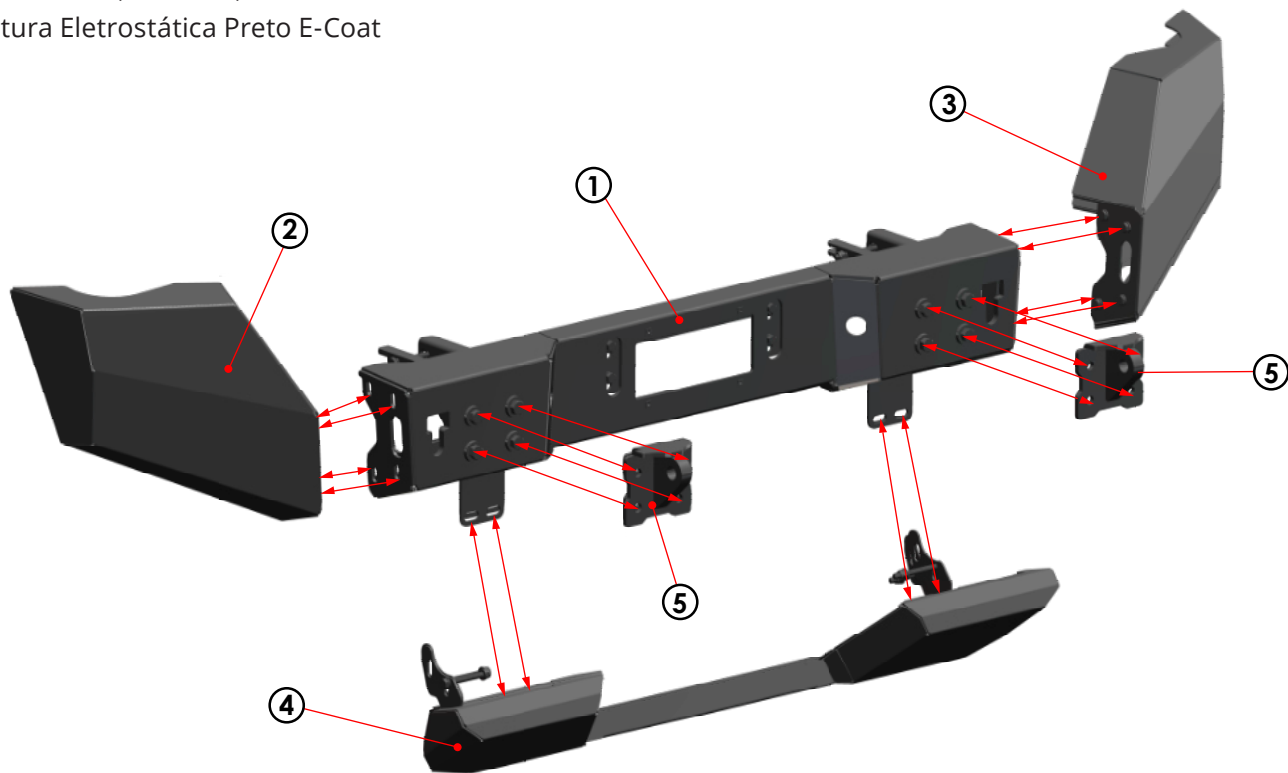

KIT PARACHOQUES

4149 - PARACHOQUE TRASEIRO TROLLER TX4 2015 EM DIANTE

- Peças fabricadas em Aço Carbono
- Espessura: 3,0mm e 4,75mm
- Pintura Eletrostática Preto E-Coat

Nº DO ITEM	DESCRIÇÃO	PINTURA	QTD.
1	4150 - PARACHOQUE TRASEIRO CENTRAL SUPERIOR TROLLER 2015	PRETO E-COAT	1
2	4151 - PONTEIRA TRASEIRA TROLLER 2015 LE	PRETO E-COAT	1
3	4152 - PONTEIRA TRASEIRA TROLLER 2015 LD	PRETO E-COAT	1
4	4153 - PARACHOQUE TRASEIRO CENTRAL INFERIOR TROLLER T4 2015	PRETO E-COAT	1
5	4148 - SUPORTE PARA MANILHA 25MM TROLLER T4 2015 EM DIANTE	PRETO E-COAT	2